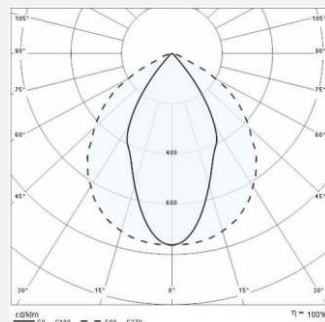

MADE IN ITALY

PROJETOR LED

Folheto informativo

GUELL 1 S/W

Código	06105494
Casquilho:	LED
Fonte de luz:	LED
Potência:	53 W
Cores / RAL:	GR-94 / Cinzento metalizado / Gofrado
Insulation class:	I
Degree of protection:	IP66
IK-J-xxIP:	IK07 3J xx5
CRI:	80
Kelvin:	4000
Power factor:	COSφ ≥ 0,9
ópticas:	ÓTICA SIMÉTRICA DISPERSIVA
Fluxo nominal:	7276 lm
Fluxo efetivo:	6092 lm
L:	L70
B:	B10
Vida útil:	150000 h
Ta MIN luminaire:	-20°
Ta MAX luminaire:	35°
ULR:	0%
IPEA* (Street Lighting):	A6+
IPEA* (Area Lighting):	A6+
IPEA* (Cycle/Pedestrian Lighting):	A5+
IPEA* (Green Areas):	A5+
IPEA* (Historical Areas):	A9+
Luminous Intensity Class:	G*6

Dados fotométricos

Desenho Técnico

Iluminação de suportes publicitários em fachadas

Características:

- Qualidade italiana
- Design
- Robustez
- Economia energética até 80%
- IP 67