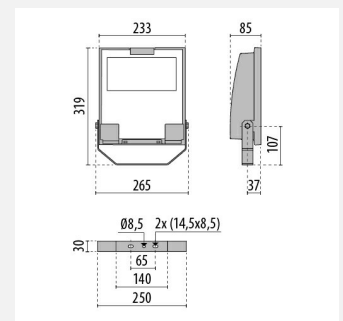

MADE IN ITALY

PROJETOR LED

Folheto informativo

GUELL 1 S/W

Código	06105494
Casquilho:	LED
Fonte de luz:	LED
Potência:	53 W
Cores / RAL:	GR-94 / Cinzento metalizado / Gofrado
Insulation class:	I
Degree of protection:	IP66
IK-J-xxIP:	IK07 3J xx5
CRI:	80
Kelvin:	4000
Power factor:	COSφ ≥ 0,9
ópticas:	ÓTICA SIMÉTRICA DISPERSIVA
Fluxo nominal:	7276 lm
Fluxo efetivo:	6092 lm
L:	L70
B:	B10
Vida útil:	150000 h
Ta MIN luminaire:	-20°
Ta MAX luminaire:	35°
ULR:	0%
IPEA* (Street Lighting):	A6+
IPEA* (Area Lighting):	A6+
IPEA* (Cycle/Pedestrian Lighting):	A5+
IPEA* (Green Areas):	A5+
IPEA* (Historical Areas):	A9+
Luminous Intensity Class:	G*6

Description

- Projetor com diodos (LEDs) para interior e exterior, constituído por:
- Corpo em alumínio fundido e injetado sob pressão pintado a pó à base de poliéster após o tratamento superficial de conversão química
 - Difusor plano em vidro temperado
 - Refletor simétrico de elevado desempenho em chapa de alumínio 99,99%, polido, oxidado e sem iridescência
 - Vedantes em silicone antienvelhecimento.
 - Bucim anti-arrancamento M20x1,5 para cabos Ø 10 - Ø 14 mm
 - Parafusos externos em aço inox
 - Grampos em alumínio com mola inox, imperdíveis
 - Suporte em aço pintado a pó à base de poliéster após cataforese
 - Sob pedido, estão disponíveis versões com balastro regulável
 - Consulte a fábrica para as versões com LEDs de 3000 K e 5000 K

Dados fotométricos

Desenho Técnico

Iluminação de suportes publicitários em fachadas

Características:

- Qualidade italiana
- Design
- Robustez
- Economia energética até 80%
- IP 67