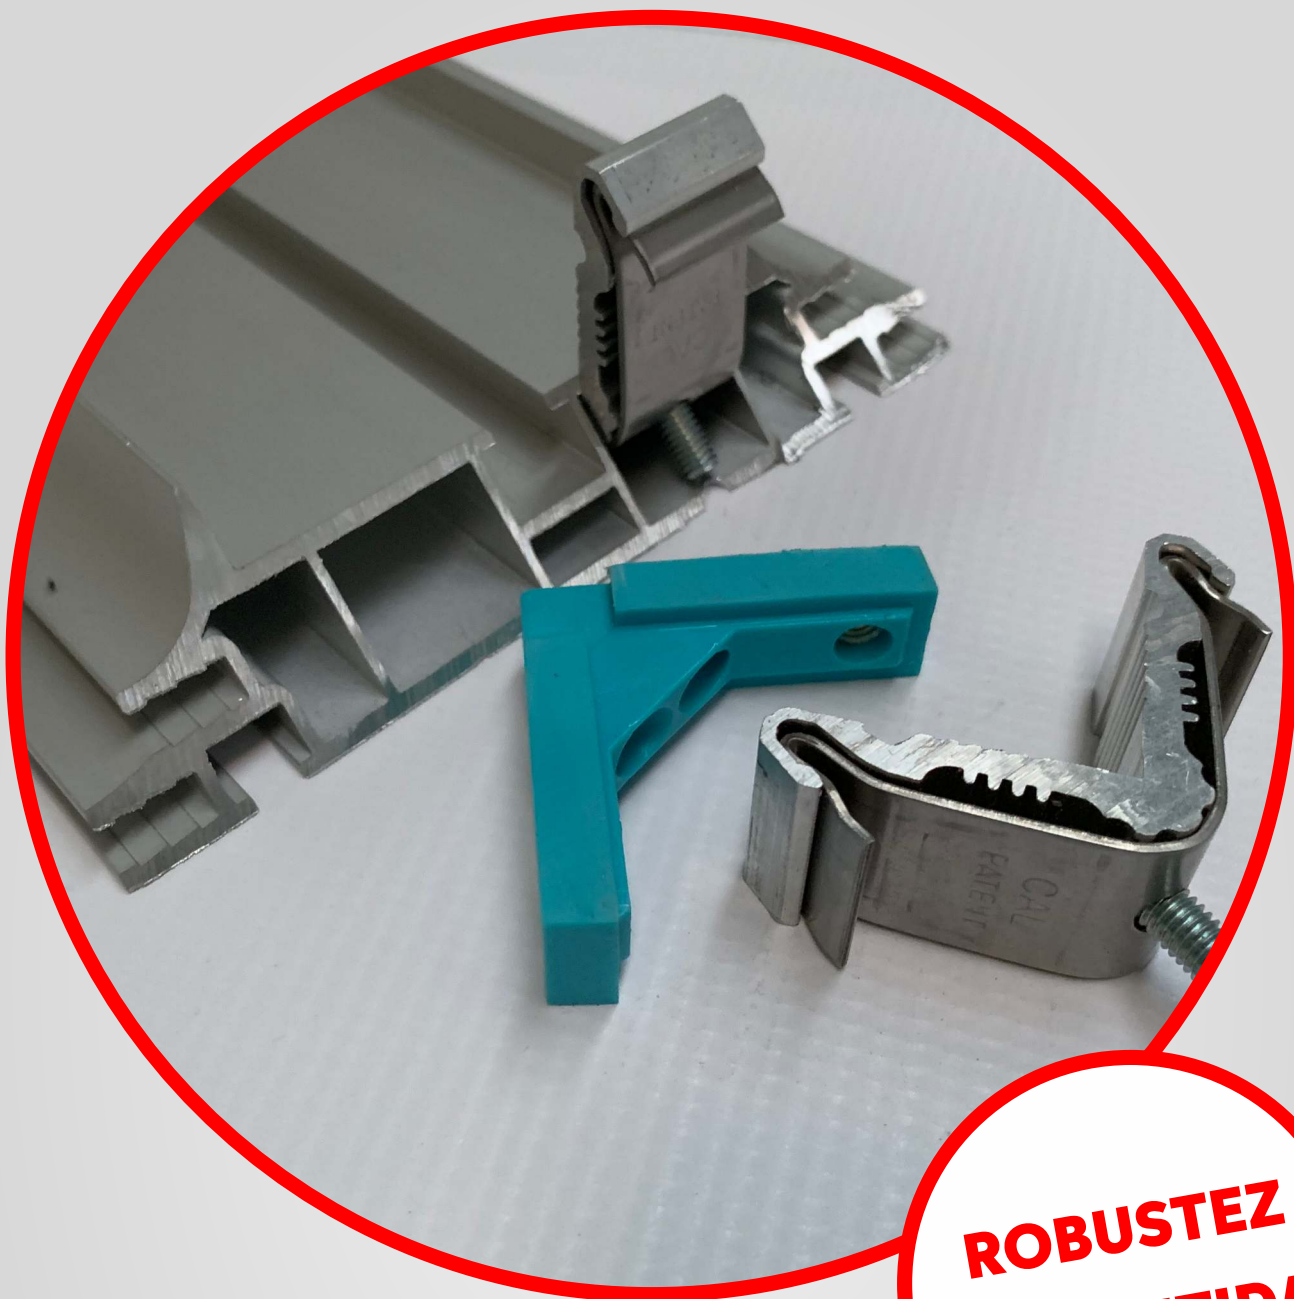

CAIXA DE LUZ TEXTIL

Folheto informativo

**ROBUSTEZ
GARANTIDA**

INFORMAÇÃO TÉCNICA:

- . Perfil alumínio 150 mm com acabamento anodizado
- . Clips em aço inox para cantos a 90° | Aperto pelo exterior |
- . Clips em poliamida para cantos a 45 e 90° | Aperto pelo interior |
- . Duplo canal para colocação do tecido | efeito 3D |.
- . Canal interior fixação de LEDs e/ou LED DRIVERS
- . Dupla canal exterior para fixação de sapatas.