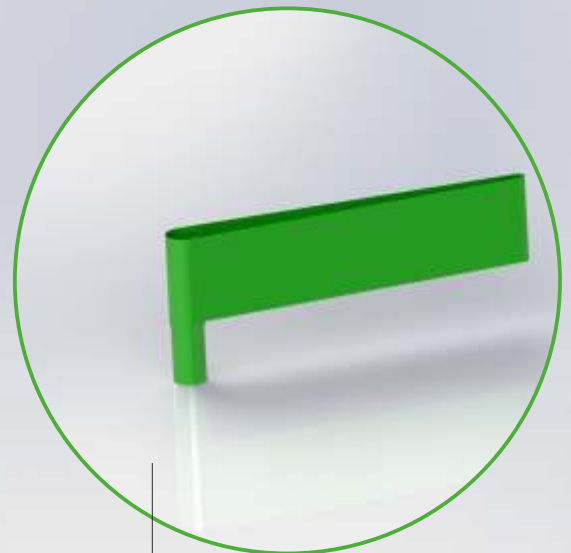

Inscrições em vinil autocolante recortado

Dimensões:

Coluna 2200x120 mm
Módulo 800x300 mm

Coluna 120 mm em aço galvanizado com pintura eletroestática nas cores RAL.

Fornecido com chumbadouro de embutir

Módulos adicionais em chapa zincada com pintura eletroestática nas cores RAL..